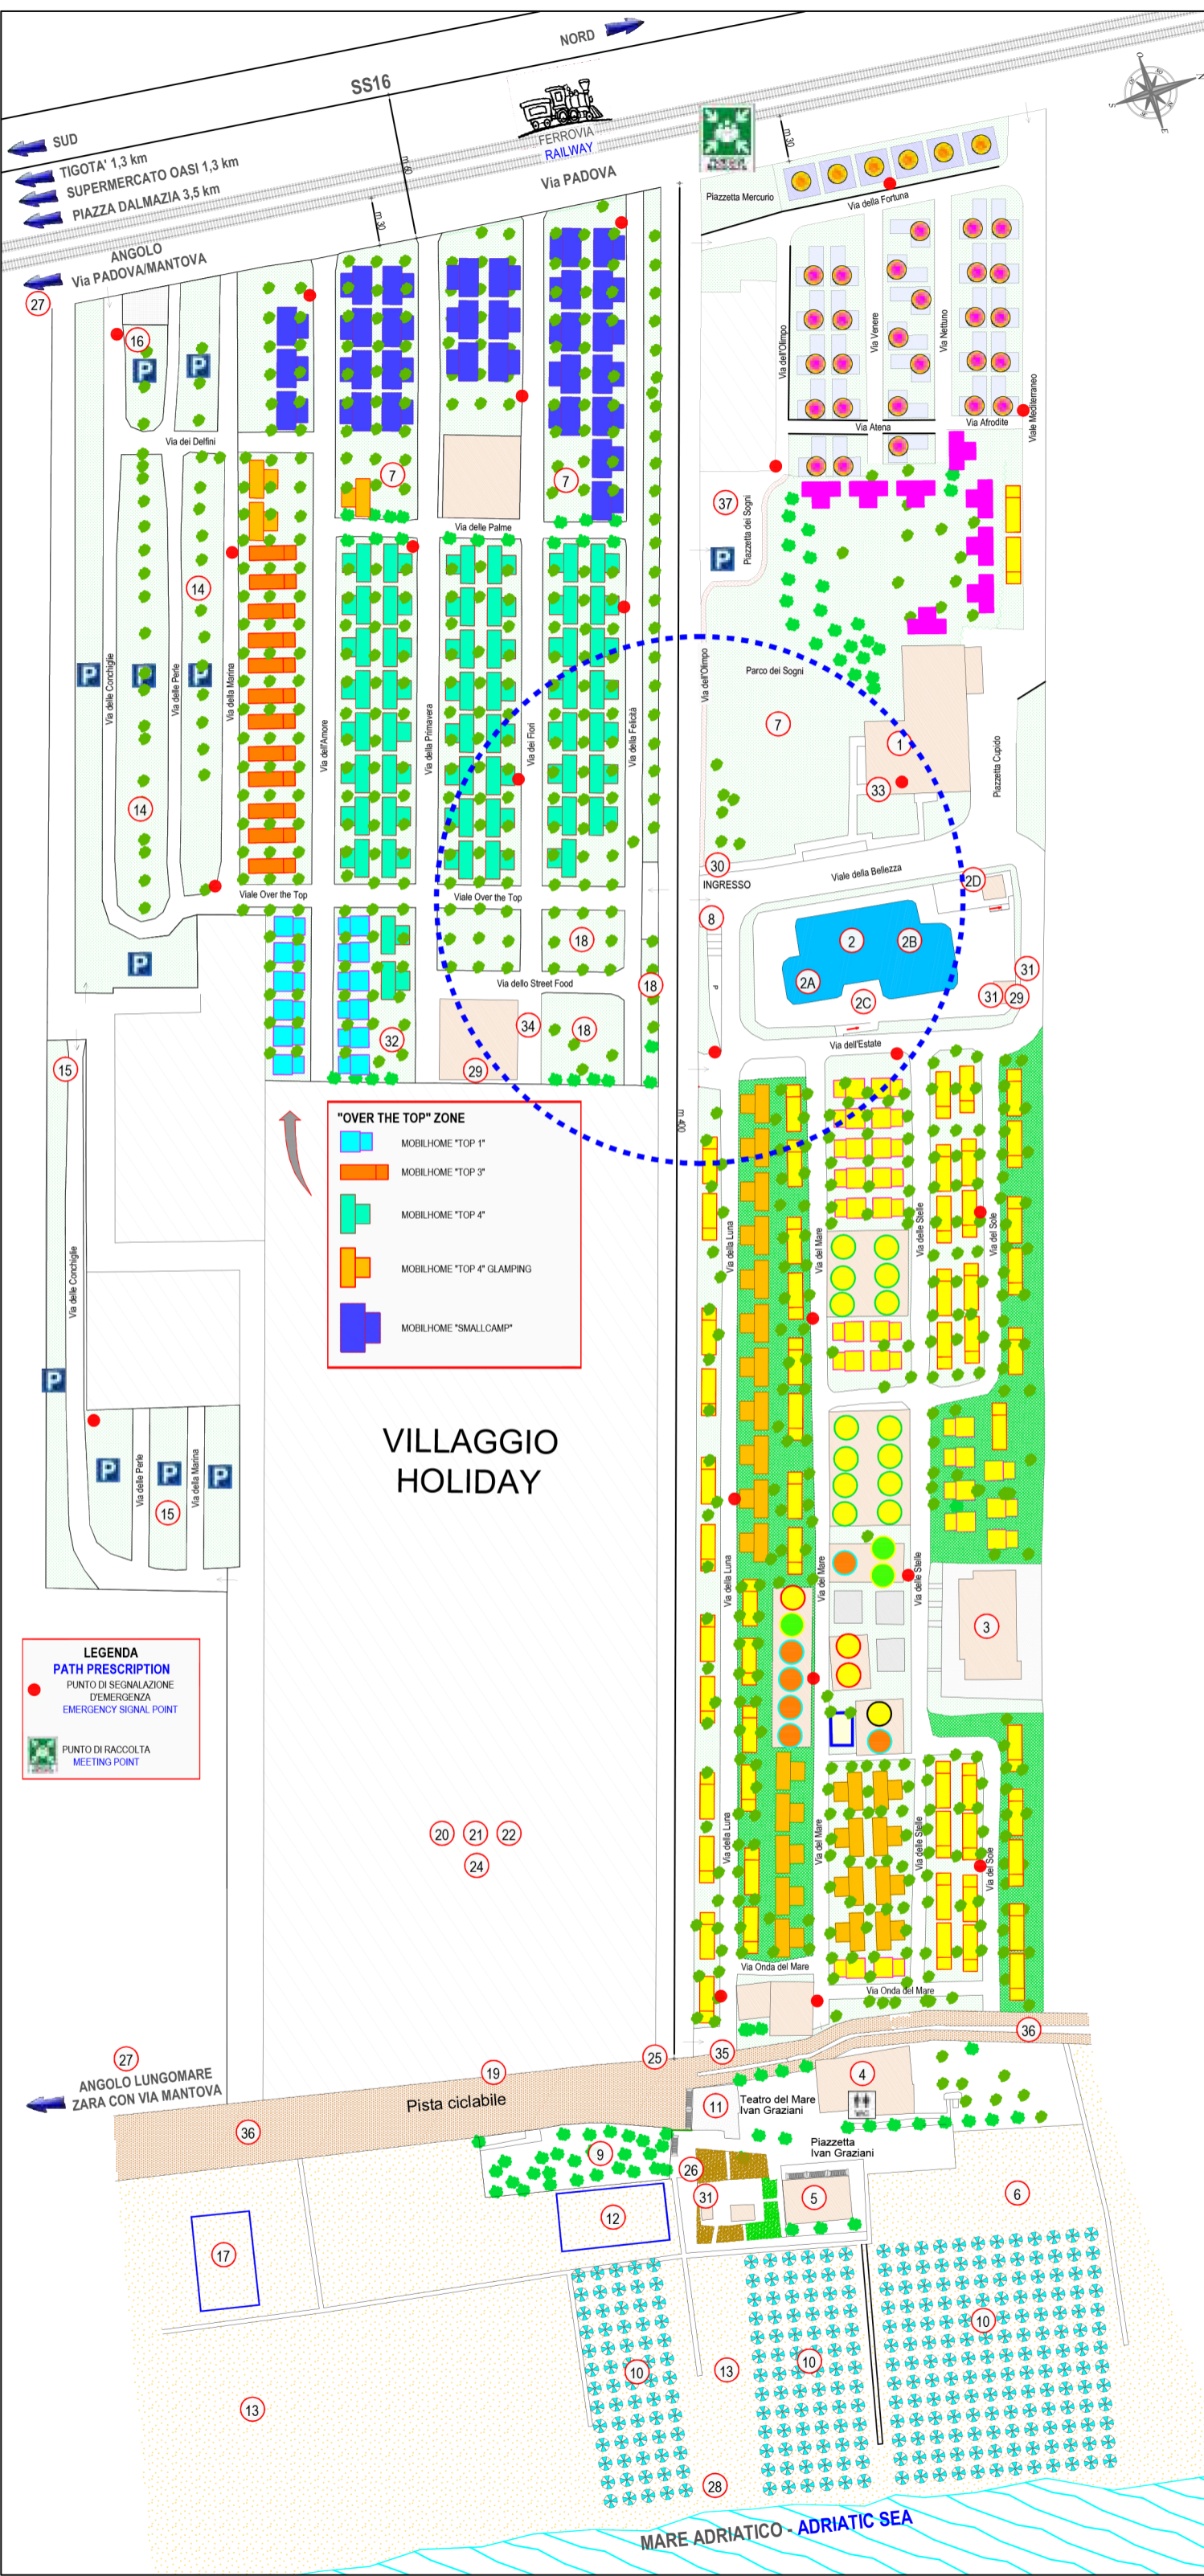

2024

OLIMPO ZONE

- MOBILHOME GIOVE
- MOBILHOME ZEUS

ACCOMODATION VILLAGE

- BUNGALOW POLLICINO
- BUNGALOW PLAYA
- BUNGALOW TRILO - 4
- BUNGALOW TRILO - 3
- BUNGALOW TRILO - 2
- BUNGALOW TRILO - 4 PLUS
- BUNGALOW MONO - 2

ACCOMODATION VILLAGE

- MOBILHOME TO SEA
- MOBILHOME PINOCCHIO
- MOBILHOME ARIEL
- MOBILHOME GUIZZO
- MOBILHOME CUPIDO
- MOBILHOME PARK4

"OVER THE TOP" ZONE

- MOBILHOME "TOP 1"
- MOBILHOME "TOP 3"
- MOBILHOME "TOP 4"
- MOBILHOME "TOP 4" GLAMPING
- MOBILHOME "SMALLCAMP"

LEGENDA

- PATH PRESCRIPTION
- PUNTO DI SEGNALAZIONE D'EMERGENZA
- EMERGENCY SIGNAL POINT
- PUNTO DI RACCOLTA
- MEETING POINT

- 1 RECEPTION
- 2 PISCINA
- 2A IDROMASSAGGIO
- 2B GIOCHI D'ACQUA
- 2C SOLARIUM
- 2D CHIOSCO BAR
- 3 RESIDENCE
- 4 FRESCO BAR
- 5 CHALET CALIFORNIA
- 6 AREA GIOCHI E MINICLUB - PLAYGROUND AND MINICLUB
- 7 AREA VERDE
- 8 PRIMA ACCOGLIENZA
- 9 NOLEGGIO BICI - RENTAL BIKE
- 10 SPIAGGIA ATTREZZATA - PRIVATE BEACH
- 11 ANIMAZIONE - ANIMATION
- 12 JUNIOR CLUB
- 13 SPIAGGIA LIBERA - FREE BEACH
- 14 PARCHEGGIO - PARKING 1
- 15 PARCHEGGIO - PARKING 2
- 16 AREA ECOLOGICA - CASSONETTI SEPARATE WASTE COLLECTION
- 17 CAMPI SPORTIVI - SPORT FIELDS
- 18 STREET FOOD :
  - PRIMI PIATTI
  - SEA FOOD
  - BAKERY
  - PIZZA AL TAGLIO PINOCCHIO
  - VECCHIA MACELLERIA
- 19 INGRESSO VILLAGGIO HOLIDAY ENTRANCE HOLIDAY VILLAGE
- 20 SELF-SERVICE (VILLAGGIO HOLIDAY)
- 21 MINIMARKET (VILLAGGIO HOLIDAY)
- 22 BANCOMAT - CASH DISPENSER (VILLAGGIO HOLIDAY)
- 24 TABACCHI - TOBACCO (VILLAGGIO HOLIDAY)
- 25 EDICOLA - NEWSPAPER STAND
- 26 COMPRESSORE - COMPRESSOR
- 27 FERMATA AUTOBUS - BUS STOP
- 28 TORRETTA GUARDIA SPIAGGIA - LIFEGUARD TURRET
- 29 TOILETTES
- 30 WI-FI FREE ZONE
- 31 WC DISABILI - WC DISABLED PEOPLE
- 32 LAVATRICI - WASHING MACHINES
- ASCIUGATRICI - DRYER
- 33 RACCOLTA PILE ESAUSTE
- COLLEZIONE BATTERY EXHAUSTED
- 34 RACCOLTA OLIO FRITTURA
- FRYING OIL COLLECTION
- 35 ENTRATA - USCITA MARE
- ENTRANCE - EXIT SEA
- 36 PISTA CICLOPEDONALE
- PEDESTRIAN BIKE PATH
- 37 PARCHEGGIO TEMPORANEO ACCOGLIENZA
- TEMPORARY WELCOME PARKING

3 RESIDENCE

- Piano terra: Bilocale PT - Ground floor: two-room apartment on the ground floor
- Piano terra: Bilocale PT - Ground floor: two-room apartment on the ground floor
- Piano primo: Monocale P1 - First floor: first floor studio
- Piano primo: Monocale P1 plus - First floor: first floor studio plus
- Piano secondo: Monocale P2 - Second floor: studio second floor
- Piano secondo: Bilocale P2 - Second floor: two-room apartment second floor