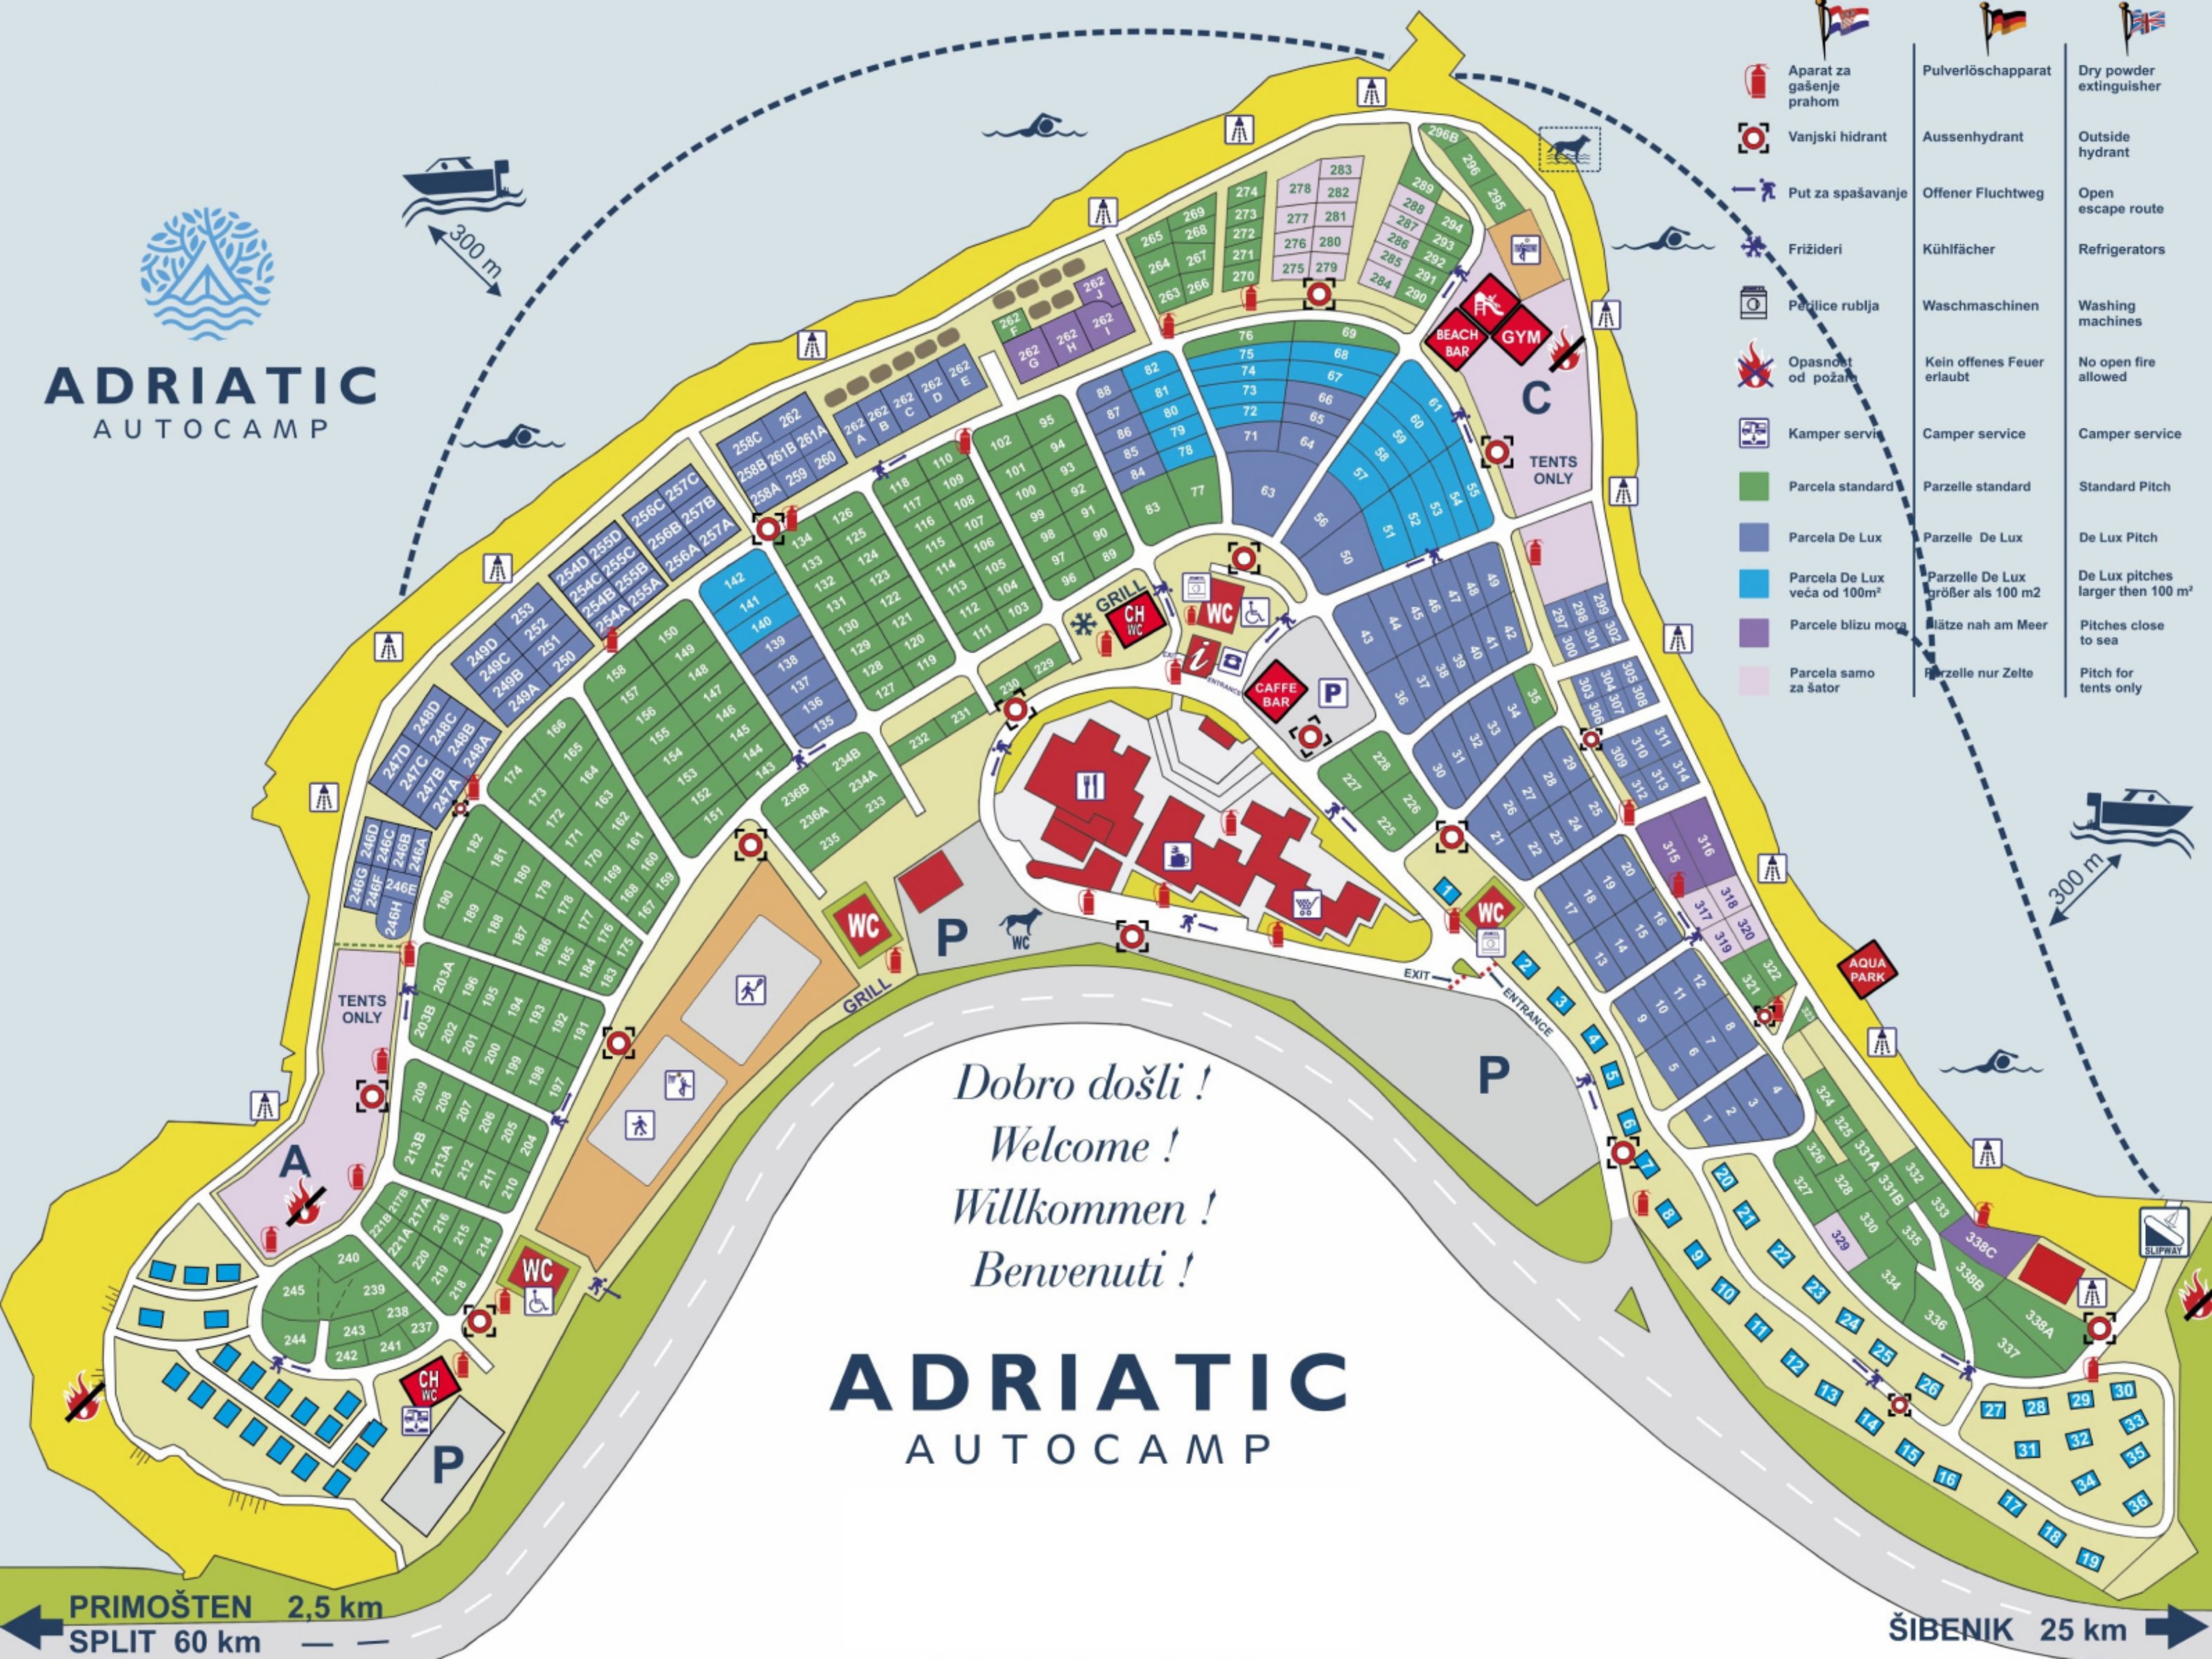

ADRIATIC
AUTOCAMP

	Aparat za gašenje prahom	Pulverlöschapparat	Dry powder extinguisher
	Vanjski hidrant	Aussenhydrant	Outside hydrant
	Put za spašavanje	Offener Fluchtweg	Open escape route
	Frizideri	Kühlfächer	Refrigerators
	Perilice rublja	Waschmaschinen	Washing machines
	Opasnost od požara	Kein offenes Feuer erlaubt	No open fire allowed
	Kamper servis	Camper service	Camper service
	Parcela standard	Parzelle standard	Standard Pitch
	Parcela De Lux	Parzelle De Lux	De Lux Pitch
	Parcela De Lux veća od 100m²	Parzelle De Lux größer als 100m²	De Lux pitches larger than 100 m²
	Parcele blizu mora	Plätze nah am Meer	Pitches close to sea
	Parcela samo za šator	Parzelle nur Zelte	Pitch for tents only

*Dobro došli !
Welcome !
Willkommen !
Benvenuti !*

ADRIATIC
AUTOCAMP

PRIMOŠTEN 2,5 km
SPLIT 60 km

ŠIBENIK 25 km