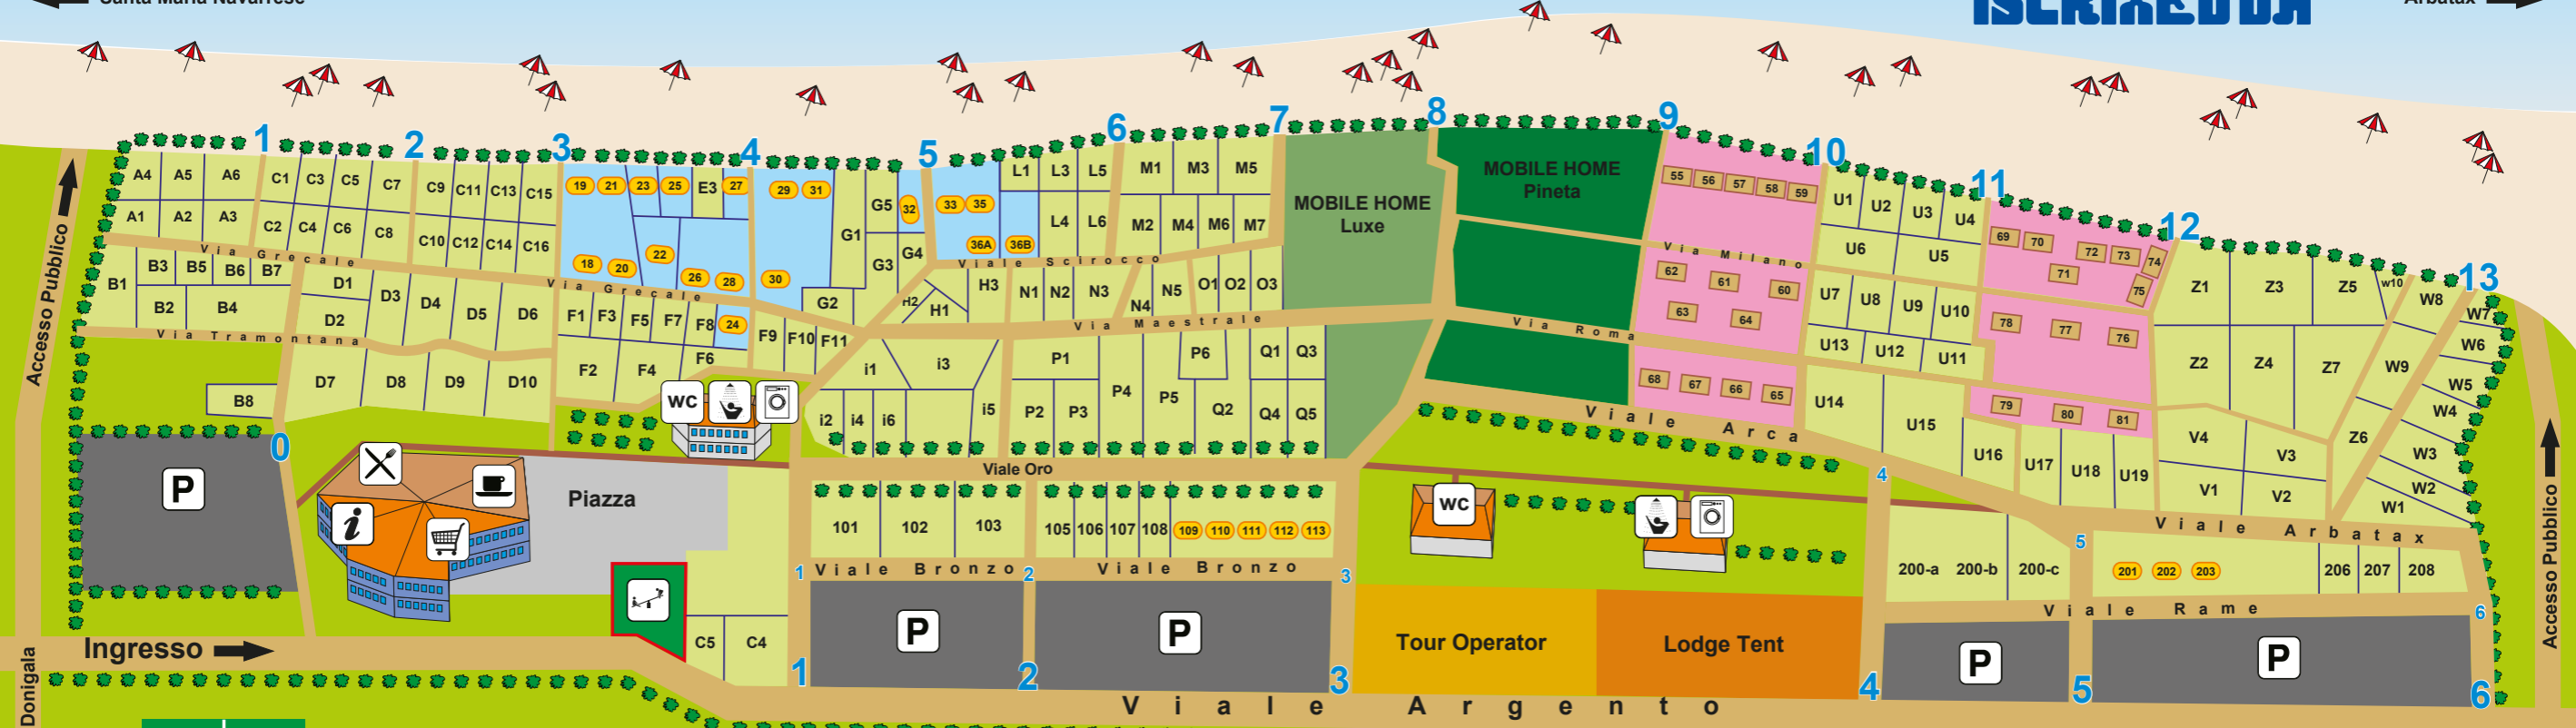

Isolotto d'Ogliastra

Santa Maria Navarrese ←

Arbatax →

Lotzorai - Donigala ↓

Legenda:

- | | | | | |
|--------------------|-----------------------------|-----------------------|-------------------------|-----------|
| Piazzole | Zona Roulotte Luxe | Reception | Parco giochi - Miniclub | Parcheggi |
| Caravan a Noleggio | Area Caravan a Noleggio | Ristorante - Pizzeria | Bagni | Market |
| Roulotte Luxe | Ingressi - Accessi Spiaggia | Bar | Docce - Acqua Calda | Lavatrici |